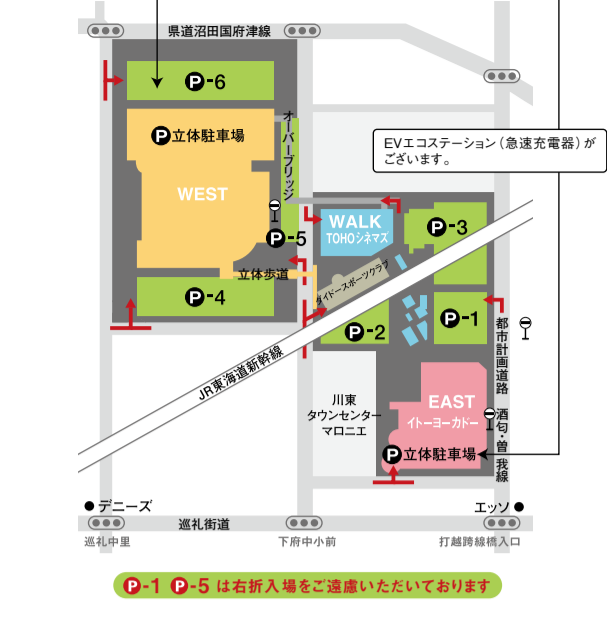

SERVICE

各窓口でのサービス・取り扱い商品のご案内

- [インフォメーション] WEST 1F**(キャニオン正面口)
館内のご案内、迷子のお呼び出し、拾得物の承り、ベビーカー・車椅子の貸し出しを承っております。
- [ダイナシティギフトカウンター] WEST 1F**(南口)
●ギフト券(三井住友カード・VJAギフト券・JCBギフト券)
●選べるカタログギフト ●QUOカード
●全国共通お米券 ●テレホンカード
- [サービスカウンター] EAST 1F**(食品レジ前)
●アイワイカード承り ●ゆうパック受付(一般)
館内のご案内、迷子のお呼び出し、拾得物の承り、ベビーカー・車椅子の貸し出しを承っております。
- [ダイナシティ エポスカードセンター] WEST 4F**
●ダイナシティ エポスカード承り ●ポイント確認・チケット発券

INFORMATION

小さなお子様連れのお客様へ

- [ベビーカー貸出し]**
●A型貸出し WEST 1F インフォメーション
EAST 1F サービスカウンター、正面入口エスカレーター横
EAST 2F イトヨーカードエレベーター前
●B型貸出し WEST 各階入口 EAST 各階入口
- [ベビールーム(授乳室)]**
オムツ替えシート、給湯設備、授乳スペースがございます。
WEST 1F 東側 WEST 3F 南側 WEST 4F 南側
EAST 1F 食品西側 EAST 2F 立体駐車場側
- [キッズトイレ]** お子様用の小さなおトイレとなっております。
WEST 1F 東側、中央 WEST 2F 南側
WEST 3F 東側、南側、立体駐車場側
WEST 4F 東側、南側、立体駐車場側
EAST 1F 食品西側 EAST 2F 立体駐車場側
EAST 3F セガ向かい
- [みんなの遊び場]** お子様が進むキッズスペースがございます。
WEST 3F アリスマリアン アンファン向かい

ペット同伴のお客様

- [ペット同伴で入店いただける店舗]**
WALK ペットフォレスト、ドッグデパート
- [ペット同伴で飲食可能な店舗]**
WALK タリーズコーヒー、フレッシュネスバーガー、モンテイルキャンティ
ピザハット ※各店舗とも、テラス席のみとなります。

お身体の不自由なお客様へ

- [車イス貸出し]**
WEST 1F 各出入口 WEST 2F-5F 立体駐車場入口
WALK TOHOシネマズ1F正面口
EAST 1F イトヨーカード サービスカウンター、正面入口エスカレーター脇
EAST 2F-3F 立体駐車場入口
- [特設通話装置・呼び出し用インターフォン]**
WEST 1F 各出入口 EAST 1F 各出入口
- [多目的化粧室]**
WEST 1F 東側 WEST 4F 南側 WEST 2F-4F 立体駐車場側
WALK TOHOシネマズ1F、タリーズコーヒー裏
EAST 1F 食品東側 EAST 2F ソファヘアメイク横
EAST 3F 立体駐車場東側
- [ユニバーサルシート]**
WEST 2F 立体駐車場側
- [オストメイト対応トイレ]**
WEST 1F 東側 WEST 4F 南側 WEST 2F-4F 立体駐車場側
EAST 1F 食品東側 EAST 2F ソファヘアメイク横
EAST 3F 立体駐車場東側
- [車イス対応自動販売機]**
WEST 2F-RF 立体駐車場入口 WEST 5F キャニオンラウンジ
- [マロニエウォークエレベーター]** ご利用時間/9:30~20:15
ウエスト2Fとウォークを結ぶ立体歩道(マロニエウォーク)にエレベーターを設置しております。

駐車場のご案内

- 無料大型駐車場 4000台分
- シネマにお越しのお客様はシネマ横立駐車場 P-3 が便利!!

駐車場ご利用時間のご案内	OPEN	CLOSE
シネウォーク隣り立体駐車場 P-3	8:00	最終上映終了より30分後
シネウォーク1F駐車場	8:00	最終上映終了より30分後
イースト平面駐車場 P-1・2・3	8:00	最終上映終了より30分後
イースト立体駐車場	8:30	20:30
ウエスト平面駐車場 P-4・5	6:00	23:00
	8:00	23:00
ウエスト立体駐車場 P-6	8:30	23:00