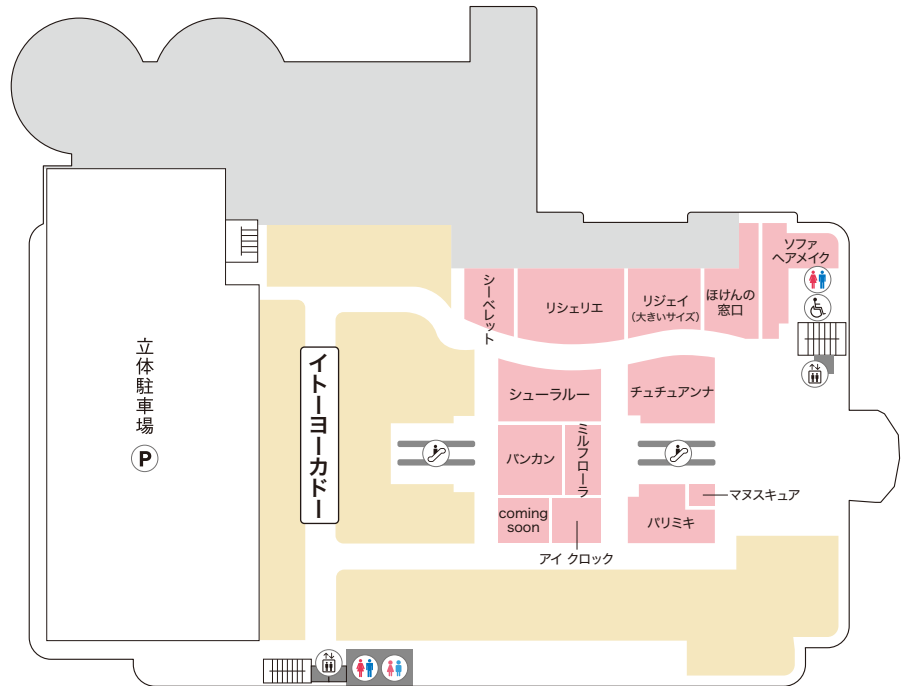

ファッション
&カフェ・フード/食品館

WEST

4F

フードコート・レストラン街
& ビューティ・カルチャー

WEST

5F

キャニオンラウンジ
ショッピングの合間などに気軽に
くつろいでいただけるスペースです。

[▲立体駐車場]

EAST

1F

デイリーマルシェ

イトーヨーカドー 1F

食品と暮らし・コスメのフロア

- 食品 日用品 キッチン用品 家事雑貨
- リビング雑貨 銘店 7美のガーデン
- 焼鳥・惣菜・うなぎ蒲焼き 日本一 とんかつ 葵光悦
- サービスカウンター

EAST

2F

カラフル プロムナード

イトーヨーカドー 2F

婦人・紳士・肌着のフロア

- 婦人衣料 紳士衣料 肌着・靴下 服飾雑貨

EAST
3F

ファミリー
スクエア

イトーヨーカドー 3F
子供と雑貨・住まいのフロア

寝具・インテリア リビング雑貨 シニア用品
文具・玩具 子供衣料

■めばえ教室 ■なかよしひろば

CINEWALK
1F

CINEWALK
2F