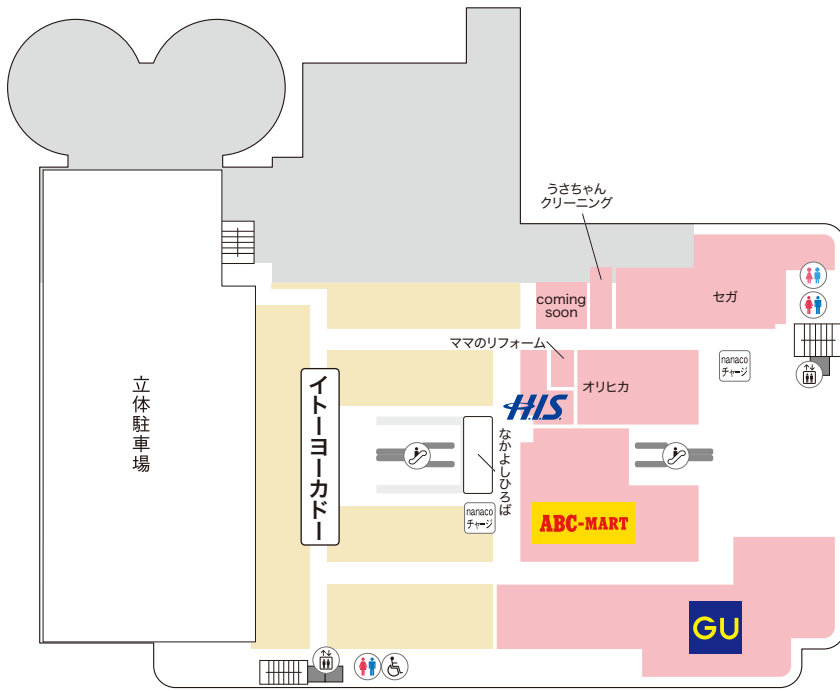

ファッション
&カフェ・フード/食品館

WEST

4F

フードコート・レストラン街
& ビューティ・カルチャー

WEST

5F

キャニオンラウンジ
ショッピングの合間などに気軽に
くつろいでいただけるスペースです。

[▲立体駐車場]

EAST

1F

デイリーマルシェ

イトーヨーカドー 1F

食品と暮らし・コスメのフロア

- 食品 日用品 キッチン用品 家事雑貨
- リビング雑貨 銘店 7美のガーデン
- 焼鳥・惣菜・うなぎ蒲焼き 日本一 とんかつ 葵光悦
- サービスカウンター

EAST

2F

カラフル プロムナード

イトーヨーカドー 2F

婦人・紳士・肌着のフロア

- 婦人衣料 紳士衣料 肌着・靴下 服飾雑貨

EAST
3F

ファミリー
スクエア

イトーヨーカドー 3F
子供と雑貨・住まいのフロア

寝具・インテリア リビング雑貨 シニア用品
文具・玩具 子供衣料

■めばえ教室 ■なかよしひろば

CINEWALK
1F

CINEWALK
2F